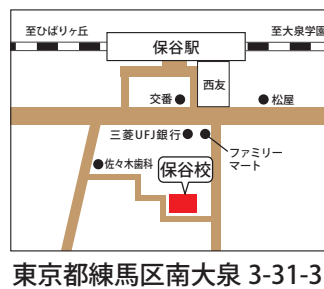

対面授業と映像授業で全教科指導!

保谷校
☎03-3921-1234
保谷駅南口徒歩2分
受付:13:00～
高等セミナー 保谷校
☎03-3922-8111
保谷駅南口徒歩2分
受付:13:00～

詳細はホームページへアクセスください!
<http://www.hoyu-e.co.jp/>

朋友塾 検索

中学/高校/大学受験の朋友 学習塾のオフィシャルブログ
<https://ameblo.jp/hoyu-e/>

朋友LINE登録は右記QRから▶