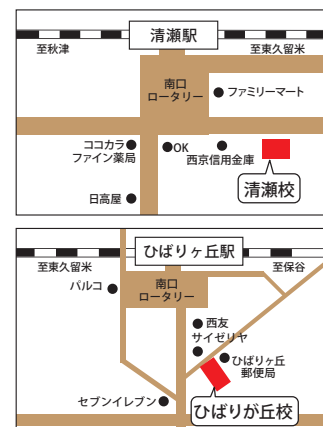

清瀬校 高等セミナー清瀬校
☎042-492-2311
東京都清瀬市松山1-5-5
清瀬駅南口徒歩1分 西京信用金庫となり
受付:13:00～

ひばりが丘校
☎042-421-9919
東京都西東京市谷戸町3-25-2F
ひばりが丘駅南口徒歩5分
受付:13:00～